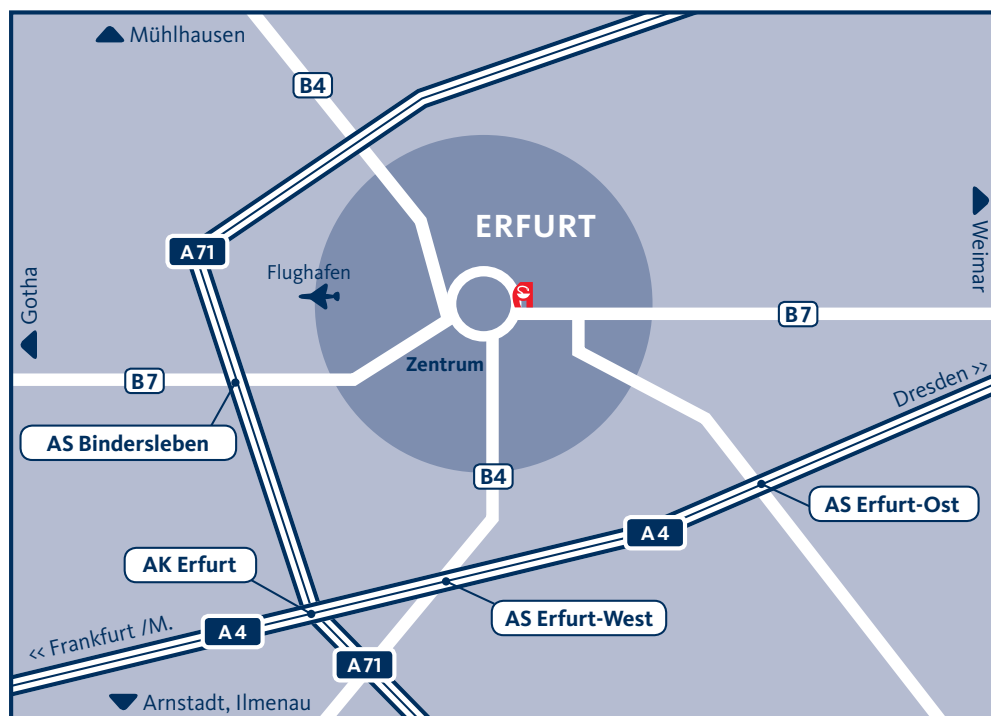

### Autobahn A4 Abfahrt Erfurt – West aus Richtung Eisenach

Der Beschilderung Richtung »Erfurt-Zentrum« folgen. An der Kreuzung »Kaffeetrichter« rechts in die »Schillerstraße«, bis zur Kreuzung an der »Schmidtstedter Brücke«. Links abbiegen und unter der Eisenbahnbrücke durchfahren (dabei ganz rechts halten).

Nach der Eisenbahnbrücke liegt rechts die »Thälmannstraße«.  
Das Thüringer Apothekerhaus »J.B.Trommsdorff« befindet sich nach ca. 50 Metern auf der linken Straßenseite. Parkplätze sind vorhanden.

*Hausanschrift:*  
Landesapothekerkammer Thüringen  
Thälmannstraße 6  
99085 Erfurt

### Ankunft mit dem Flugzeug / der Bahn

Vom Flughafen »Erfurt Bindersleben« mit dem Bus Linie 99 bis zum Busbahnhof (am Hauptbahnhof). Das Thüringer Apothekerhaus »J.B.Trommsdorff« liegt ca. 10 Gehminuten vom Hauptbahnhof entfernt.

Gehen Sie rechts am Inter-City-Hotel vorbei bis zur Fußgängerbrücke (über den Flutgraben). Nach der Brücke links halten. Sie treffen direkt auf die Thälmannstraße. Wechseln Sie nach der weiten Kurve die Straßenseite. Rechts neben dem Backstein Fabrikgebäude, befindet sich das Thüringer Apothekerhaus.